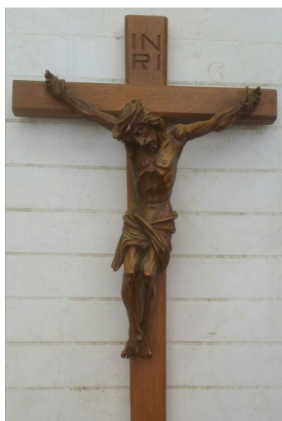

Gewenst  
openingsbod

20

Beschrijving

Rond bronzen olielampje. (doorsnee is ca. 15 cm) Een zgn. 'wevers olielampje'. Kan opgehangen worden aan lange haak. (Haak hoort erbij).

Kavel 3

Tinnen kandelaar met 2 glazen kelken

Beschrijving

Zes stapelbare buisframestoelen. Witgelakt.

Kavel 9

Porcelijnen meisjespop met babypop

Gewenst  
openingsbod 20

Beschrijving

Porcelijnen meisjespop met babypoppetje. Geleverd in een stevige doos

Kavel 10

Kruisbeeld met in hout gesneden corpus

Gewenst  
openingsbod 5

Beschrijving

Kruisbeeld met geheel uit hout gesneden corpus. Waarschijnlijk Oostenrijks houtsnijwerk

Kavel 11

Zilveren zakhorloge

Gewenst  
openingsbod

150

Beschrijving

Engels zakhorloge gemaakt door  
Charles Wootton (London, circa 1880).

Kavel 12

Zilveren tandenstoker

Gewenst  
openingsbod

20

Beschrijving