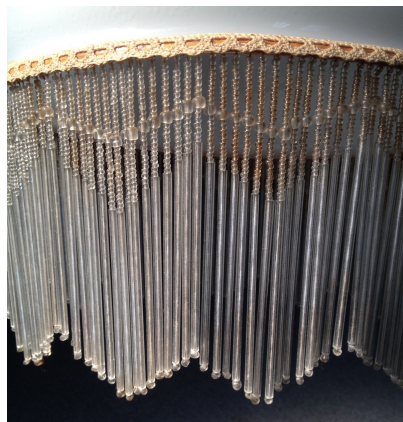

Kavel 35

Mantel en stola van echt bont

Gewenst  
openingsbod 50

Beschrijving

Lange mantel in bruin bont. Los daarbij een stola in hetzelfde bruine bont. Ooit gekocht in een chique zaak op de Lijnbaan in Rotterdam. Op enkele plaatsen moet de fijne voering opzet vastgezet worden.

Kavel 36

Glazen lampenkap met balijnversiering

Gewenst  
openingsbod 20

Beschrijving

Lampenkap met een doorsnede van 40 cm een hoogte van 20 en een fitting gat van 5 cm.  
Glanzend wit glas. Rondom versierd met doorzichtige glazen balijnen.