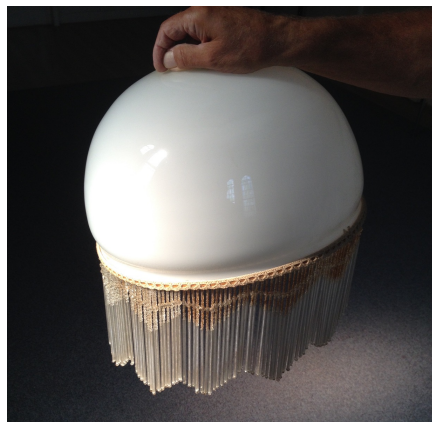

Kavel 36

Glazen lampenkap met balijnversiering

Gewenst  
openingsbod 20

Beschrijving

Lampenkap met een doorsnede van 40 cm een hoogte van 20 en een fitting gat van 5 cm.  
Glanzend wit glas. Rondom versierd met doorzichtige glazen balijnen.