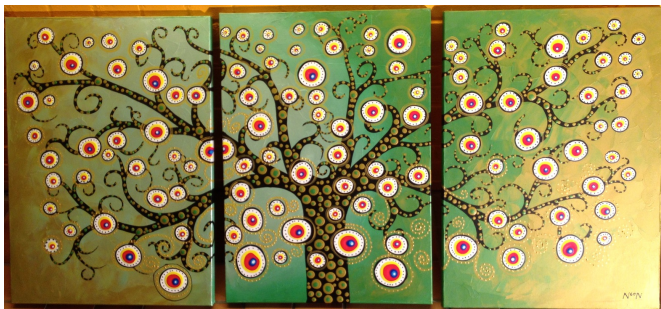

Kavel 36

Glazen lampenkap met balijnversiering

Gewenst  
openingsbod 20

Beschrijving

Lampenkap met een doorsnede van 40 cm een hoogte van 20 en een fitting gat van 5 cm.  
Glanzend wit glas. Rondom versierd met doorzichtige glazen balijnen.

Kavel 37

Geschilder drieluik 'Tree of wishes' van Amy

Gewenst  
openingsbod

100

Beschrijving

Op linnen geschilderd drieluik (drie maal 50 x 70 cm). Gemengde techniek met verschilde applicaties. Getiteld 'Tree of wishes'. Geschilderd door Amerikaanse kunstenaar Amy Giacomelli. Signering 'NioN'.