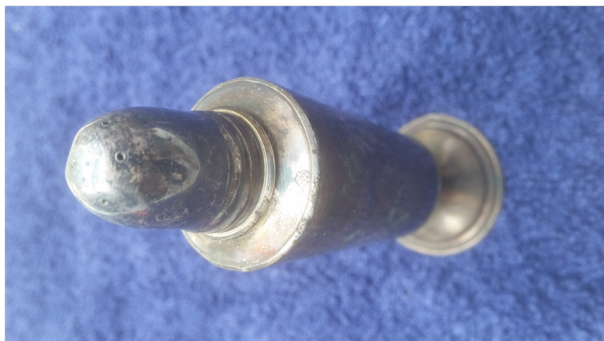

Kavel 16 Zilveren peperstroomer

Gewenst
openingsbod 10

Beschrijving

Zilveren peperstroomer op een voetje